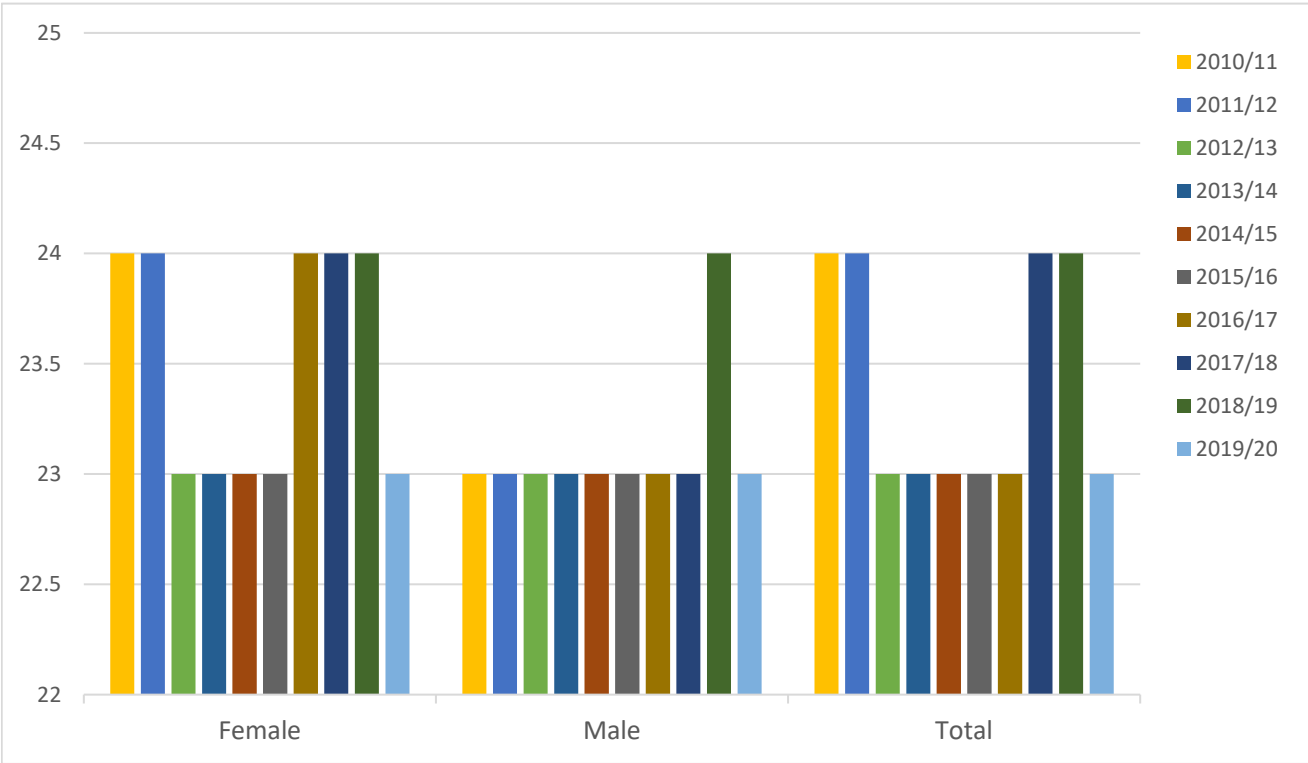

Median Age

	Female	Male	Total
2010/11	24	23	24
2011/12	24	23	24
2012/13	23	23	23
2013/14	23	23	23
2014/15	23	23	23
2015/16	23	23	23
2016/17	24	23	23
2017/18	24	23	24
2018/19	24	24	24
2019/20	23	23	23

Average Age			
	Female	Male	Total
2010/11	29	27	28
2011/12	28	27	28
2012/13	28	28	28
2013/14	28	28	28
2014/15	28	27	28
2015/16	28	27	27
2016/17	28	27	28
2017/18	29	28	29
2018/19	29	28	29
2019/20	28	28	28